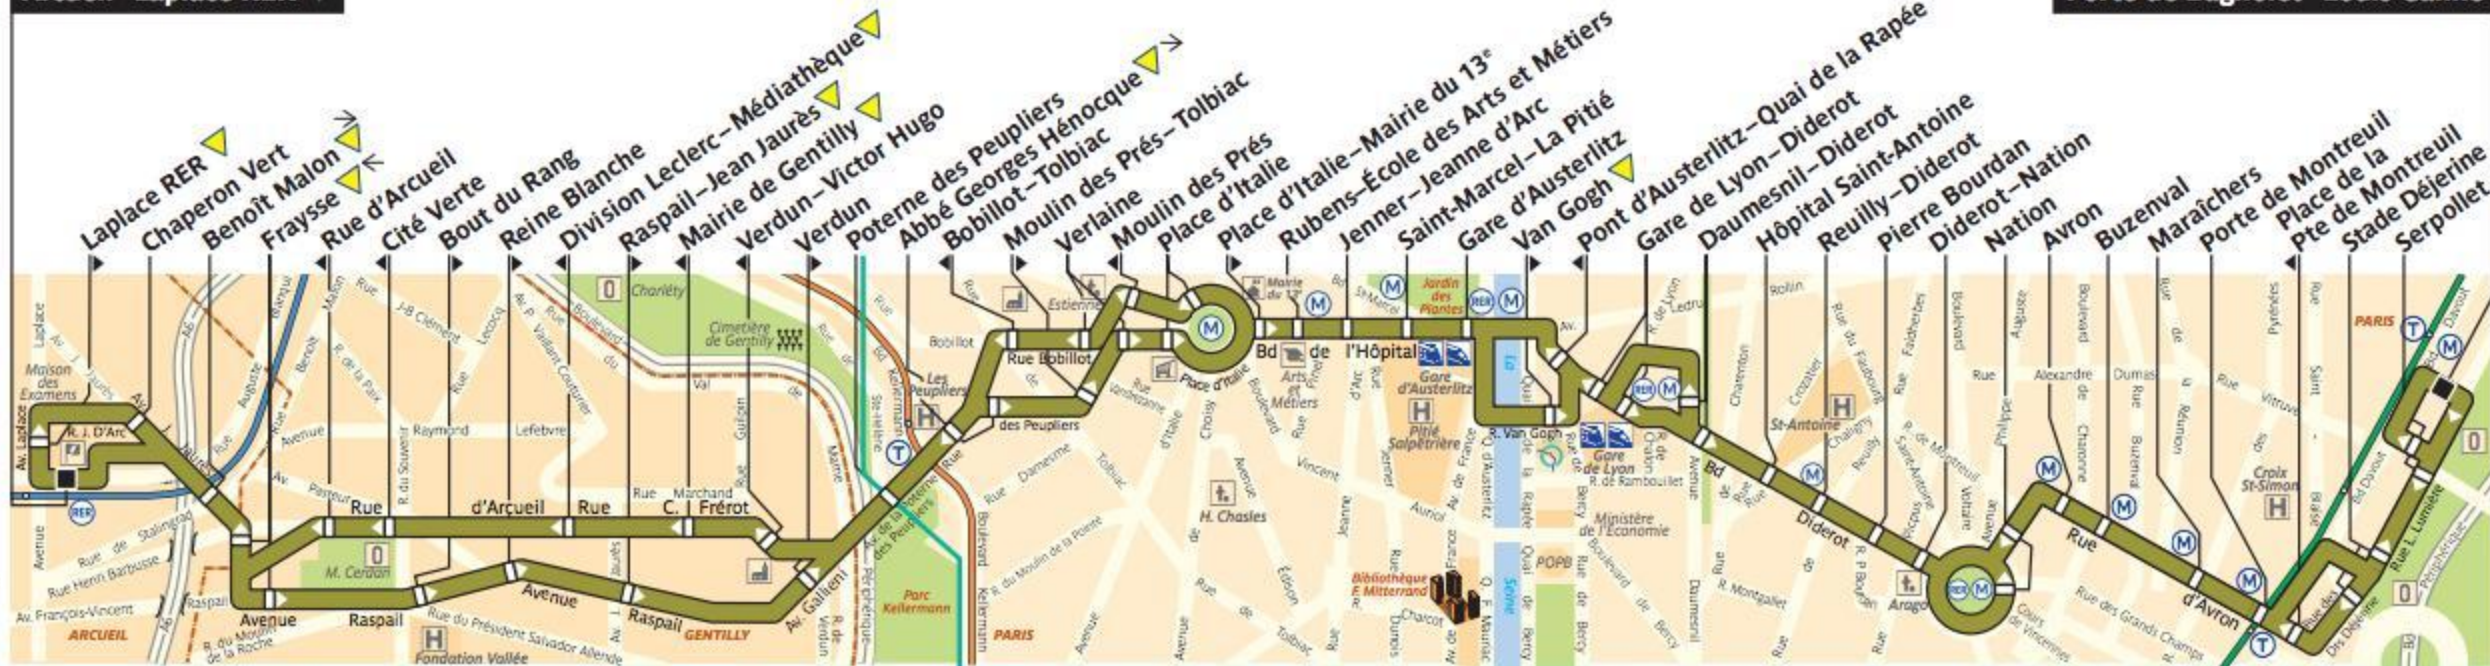

57

Arcueil-Laplace RER ▼

Porte de Bagnole-Louis Ganne

Arrêt non accessible aux UFR

ZONE TARIFAIRE 2

ZONE TARIFAIRE 1