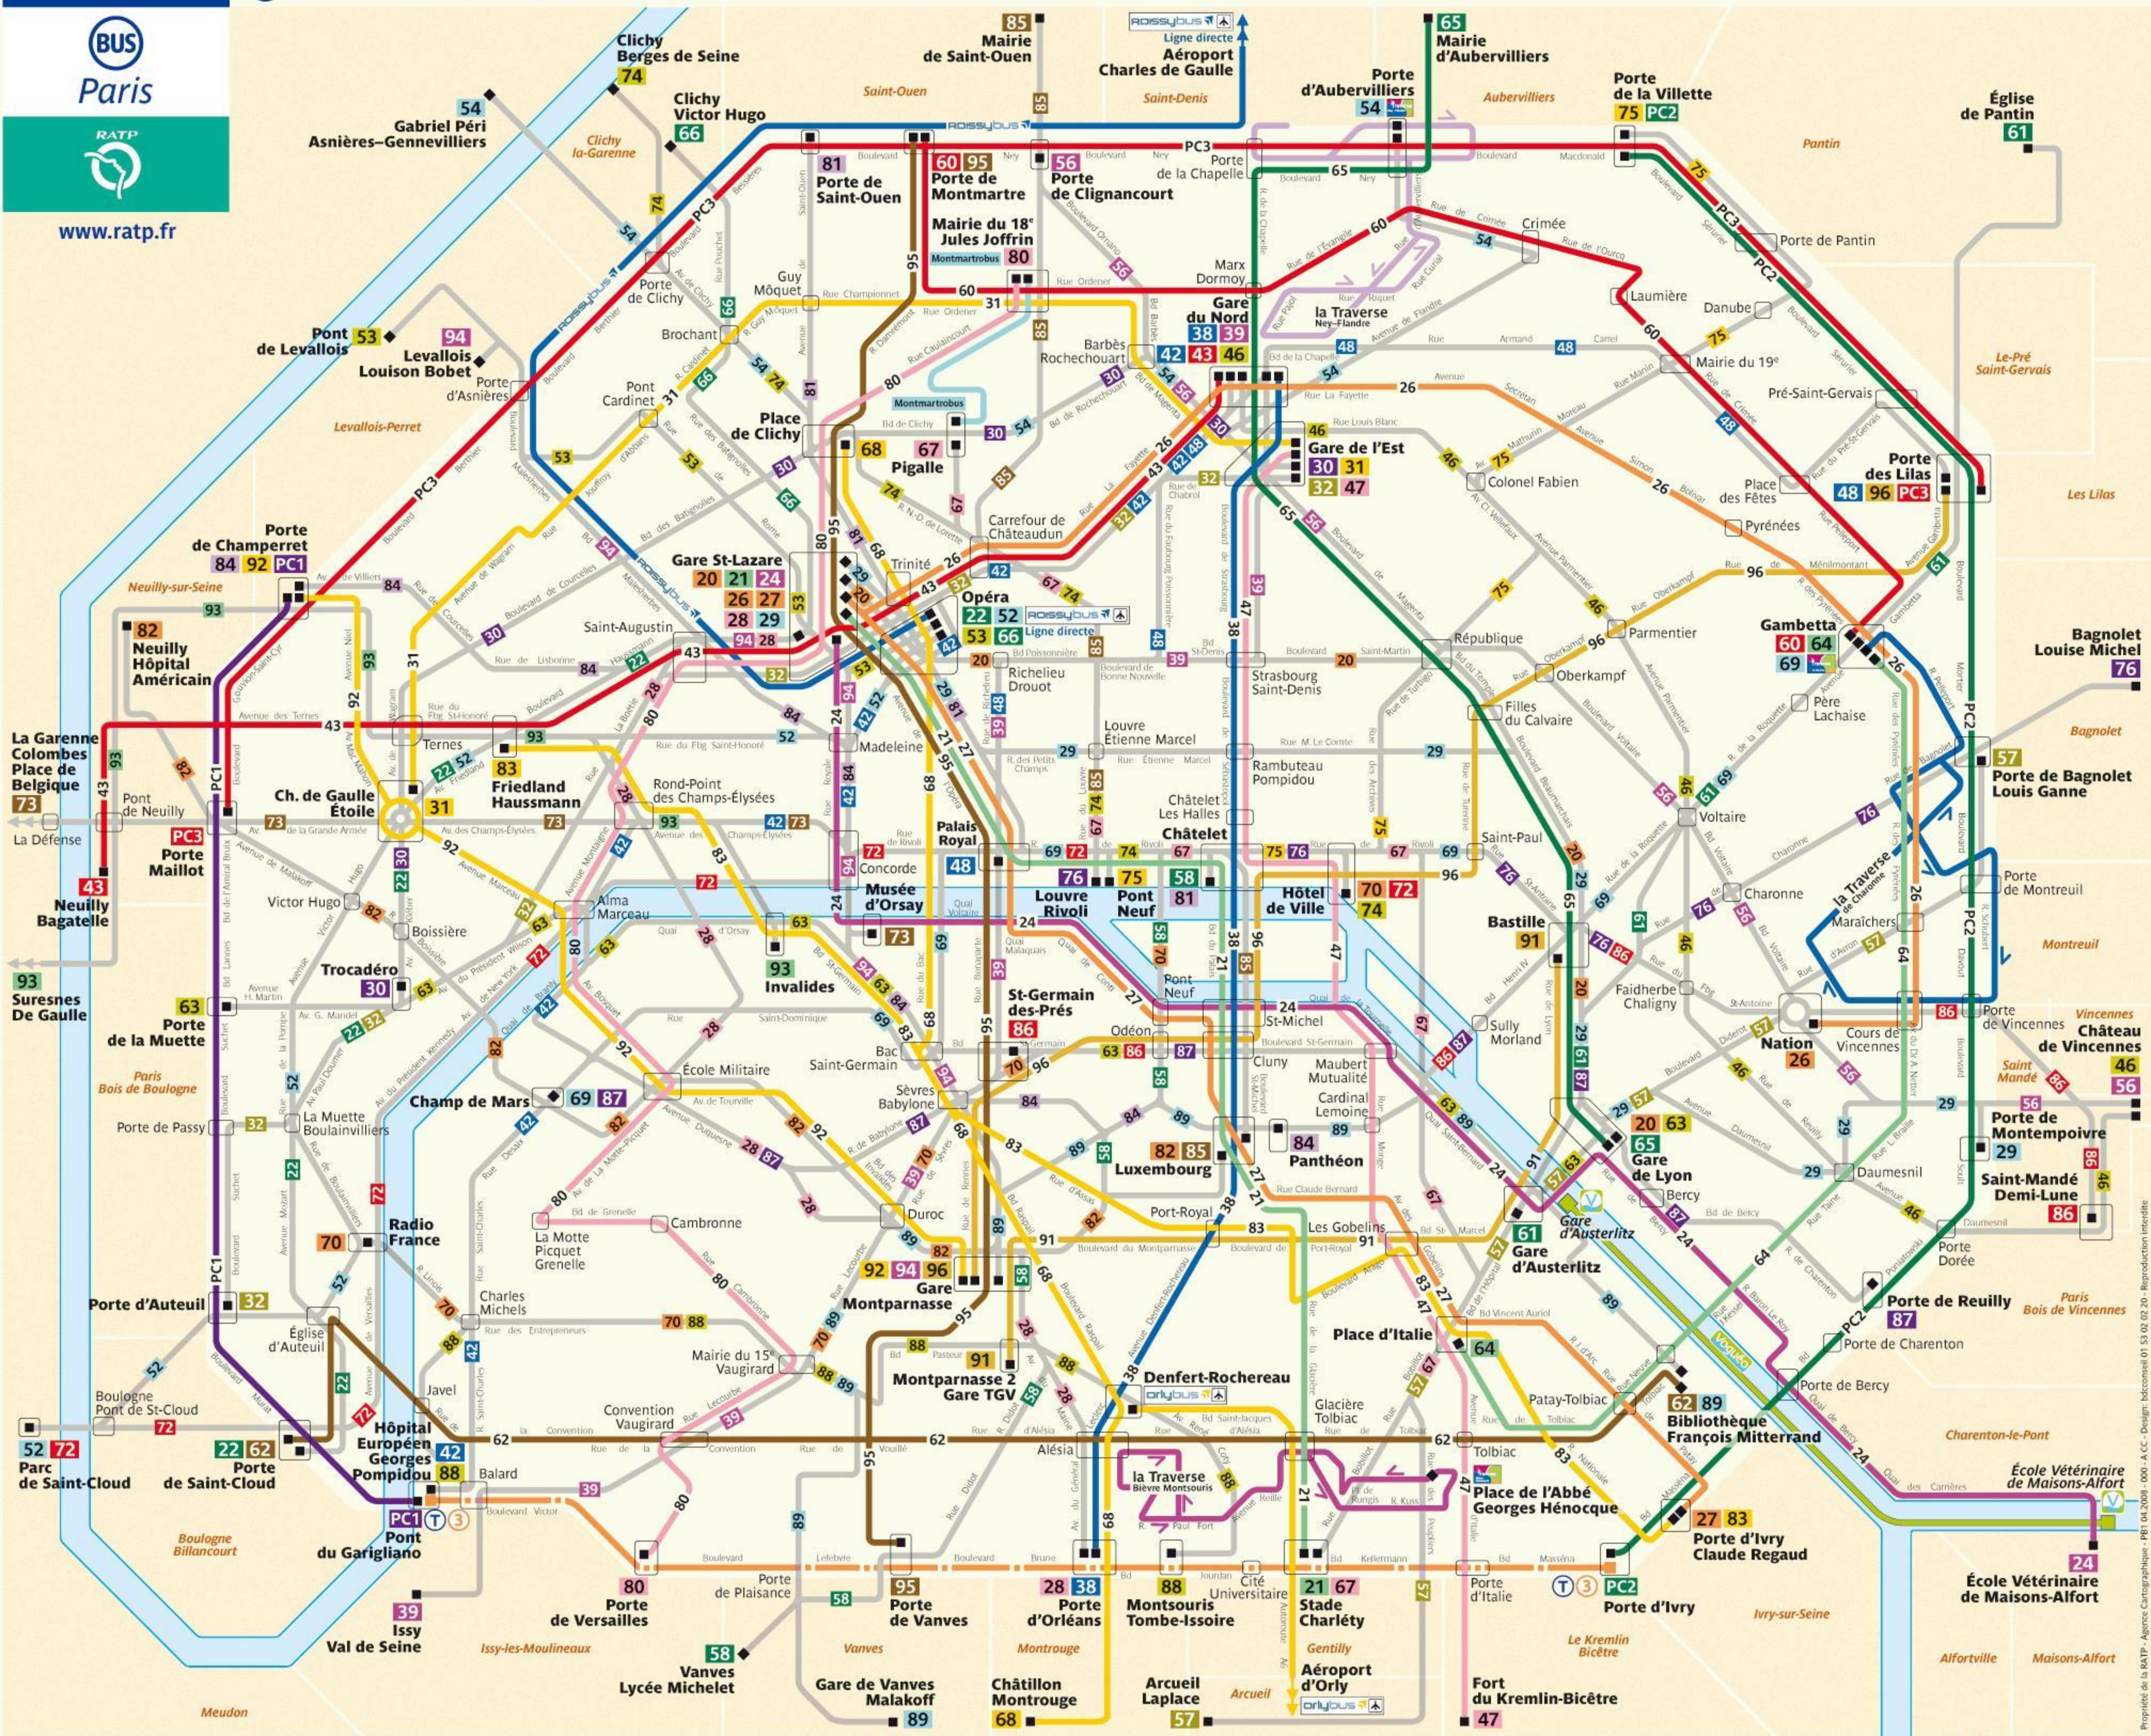

www.ratp.fr

**BUS** En soirée

- 21 Gare St-Lazare
- 24 Gare d'Austerlitz
- 26 Gare St-Lazare
- 27 Gare St-Lazare
- 28 Gare St-Lazare
- 29 Gare St-Lazare
- 31 Étoile
- 38 Gare de l'Est
- 42 Hôpital G. Pompidou
- 43n Pont de Neuilly
- 47 Gare de l'Est
- 52 Pte d'Auteuil
- 54 Asnières-Gennevilliers
- 57 Arcueil-Laplace
- 60 Pte de Montmartre
- 61 Gare d'Austerlitz
- 62 Pte de St-Cloud
- 63 Gare de Lyon
- 64 Étoile
- 65 Mairie d'Aubervilliers
- 66 Clichy-V. Hugo
- 67 Pigalle
- 68 Gare St-Lazare
- 72 Parc de St-Cloud
- 74 Clichy-Berges de Seine
- 75 Pont Neuf
- 76 Louvre-Rivoli
- 80 Mairie du 18<sup>e</sup>
- 85 Mairie de St-Ouen
- 87 Hôpital G. Pompidou
- 88 Bibliothèque Fr. Mitterrand
- 89 Gare de Vanves-Malakoff
- 91 Montparnasse 2-TGV
- 92 Pte de Champerret
- 95 Pte de Montmartre
- 96 Châtelet

**BUS** Les dimanches et fêtes

- 20 Gare St-Lazare
- 21 Gare de Lyon
- 24 Maubert-Mutualité
- 26 Gare St-Lazare
- 27 Gare St-Lazare
- 28 Gare St-Lazare
- 29 Gare St-Lazare
- 31 Étoile
- 38 Gare de l'Est
- 42 Hôpital G. Pompidou
- 43 Neuilly-Bagatelle
- 46 Gare du Nord
- 47 Fort du Kremlin-Bicêtre
- 52 Parc de St-Cloud
- 54 Asnières-Gennevilliers
- 57 Arcueil-Laplace
- 60 Pte de Montmartre
- 61 Gare d'Austerlitz
- 62 Pte de St-Cloud
- 63 Gare de Lyon
- 64 Bibliothèque Fr. Mitterrand
- 65 Louvre-Rivoli
- 66 Clichy-V. Hugo
- 67 Pigalle
- 68 Place de Clichy
- 69 Hôpital G. Pompidou
- 72 Parc de St-Cloud
- 74 Clichy-Berges de Seine
- 75 Pont Neuf
- 76 Louvre-Rivoli
- 80 Mairie du 18<sup>e</sup>
- 85 Mairie de St-Ouen
- 87 Hôpital G. Pompidou
- 88 Bibliothèque Fr. Mitterrand
- 89 Gare de Vanves-Malakoff
- 91 Montparnasse 2-TGV
- 92 Pte de Champerret
- 95 Pte de Montmartre
- 96 Châtelet

**BUS** En soirée

- (1) PC1 Pte de Champerret
- (1) PC2 Pte de l'Ivry
- (1) PC3 Pte des Lilas
- Montmartrobus
- orlybus
- roissybus
- (1) prolongé d'une heure les vendredis, samedis et veilles de fêtes