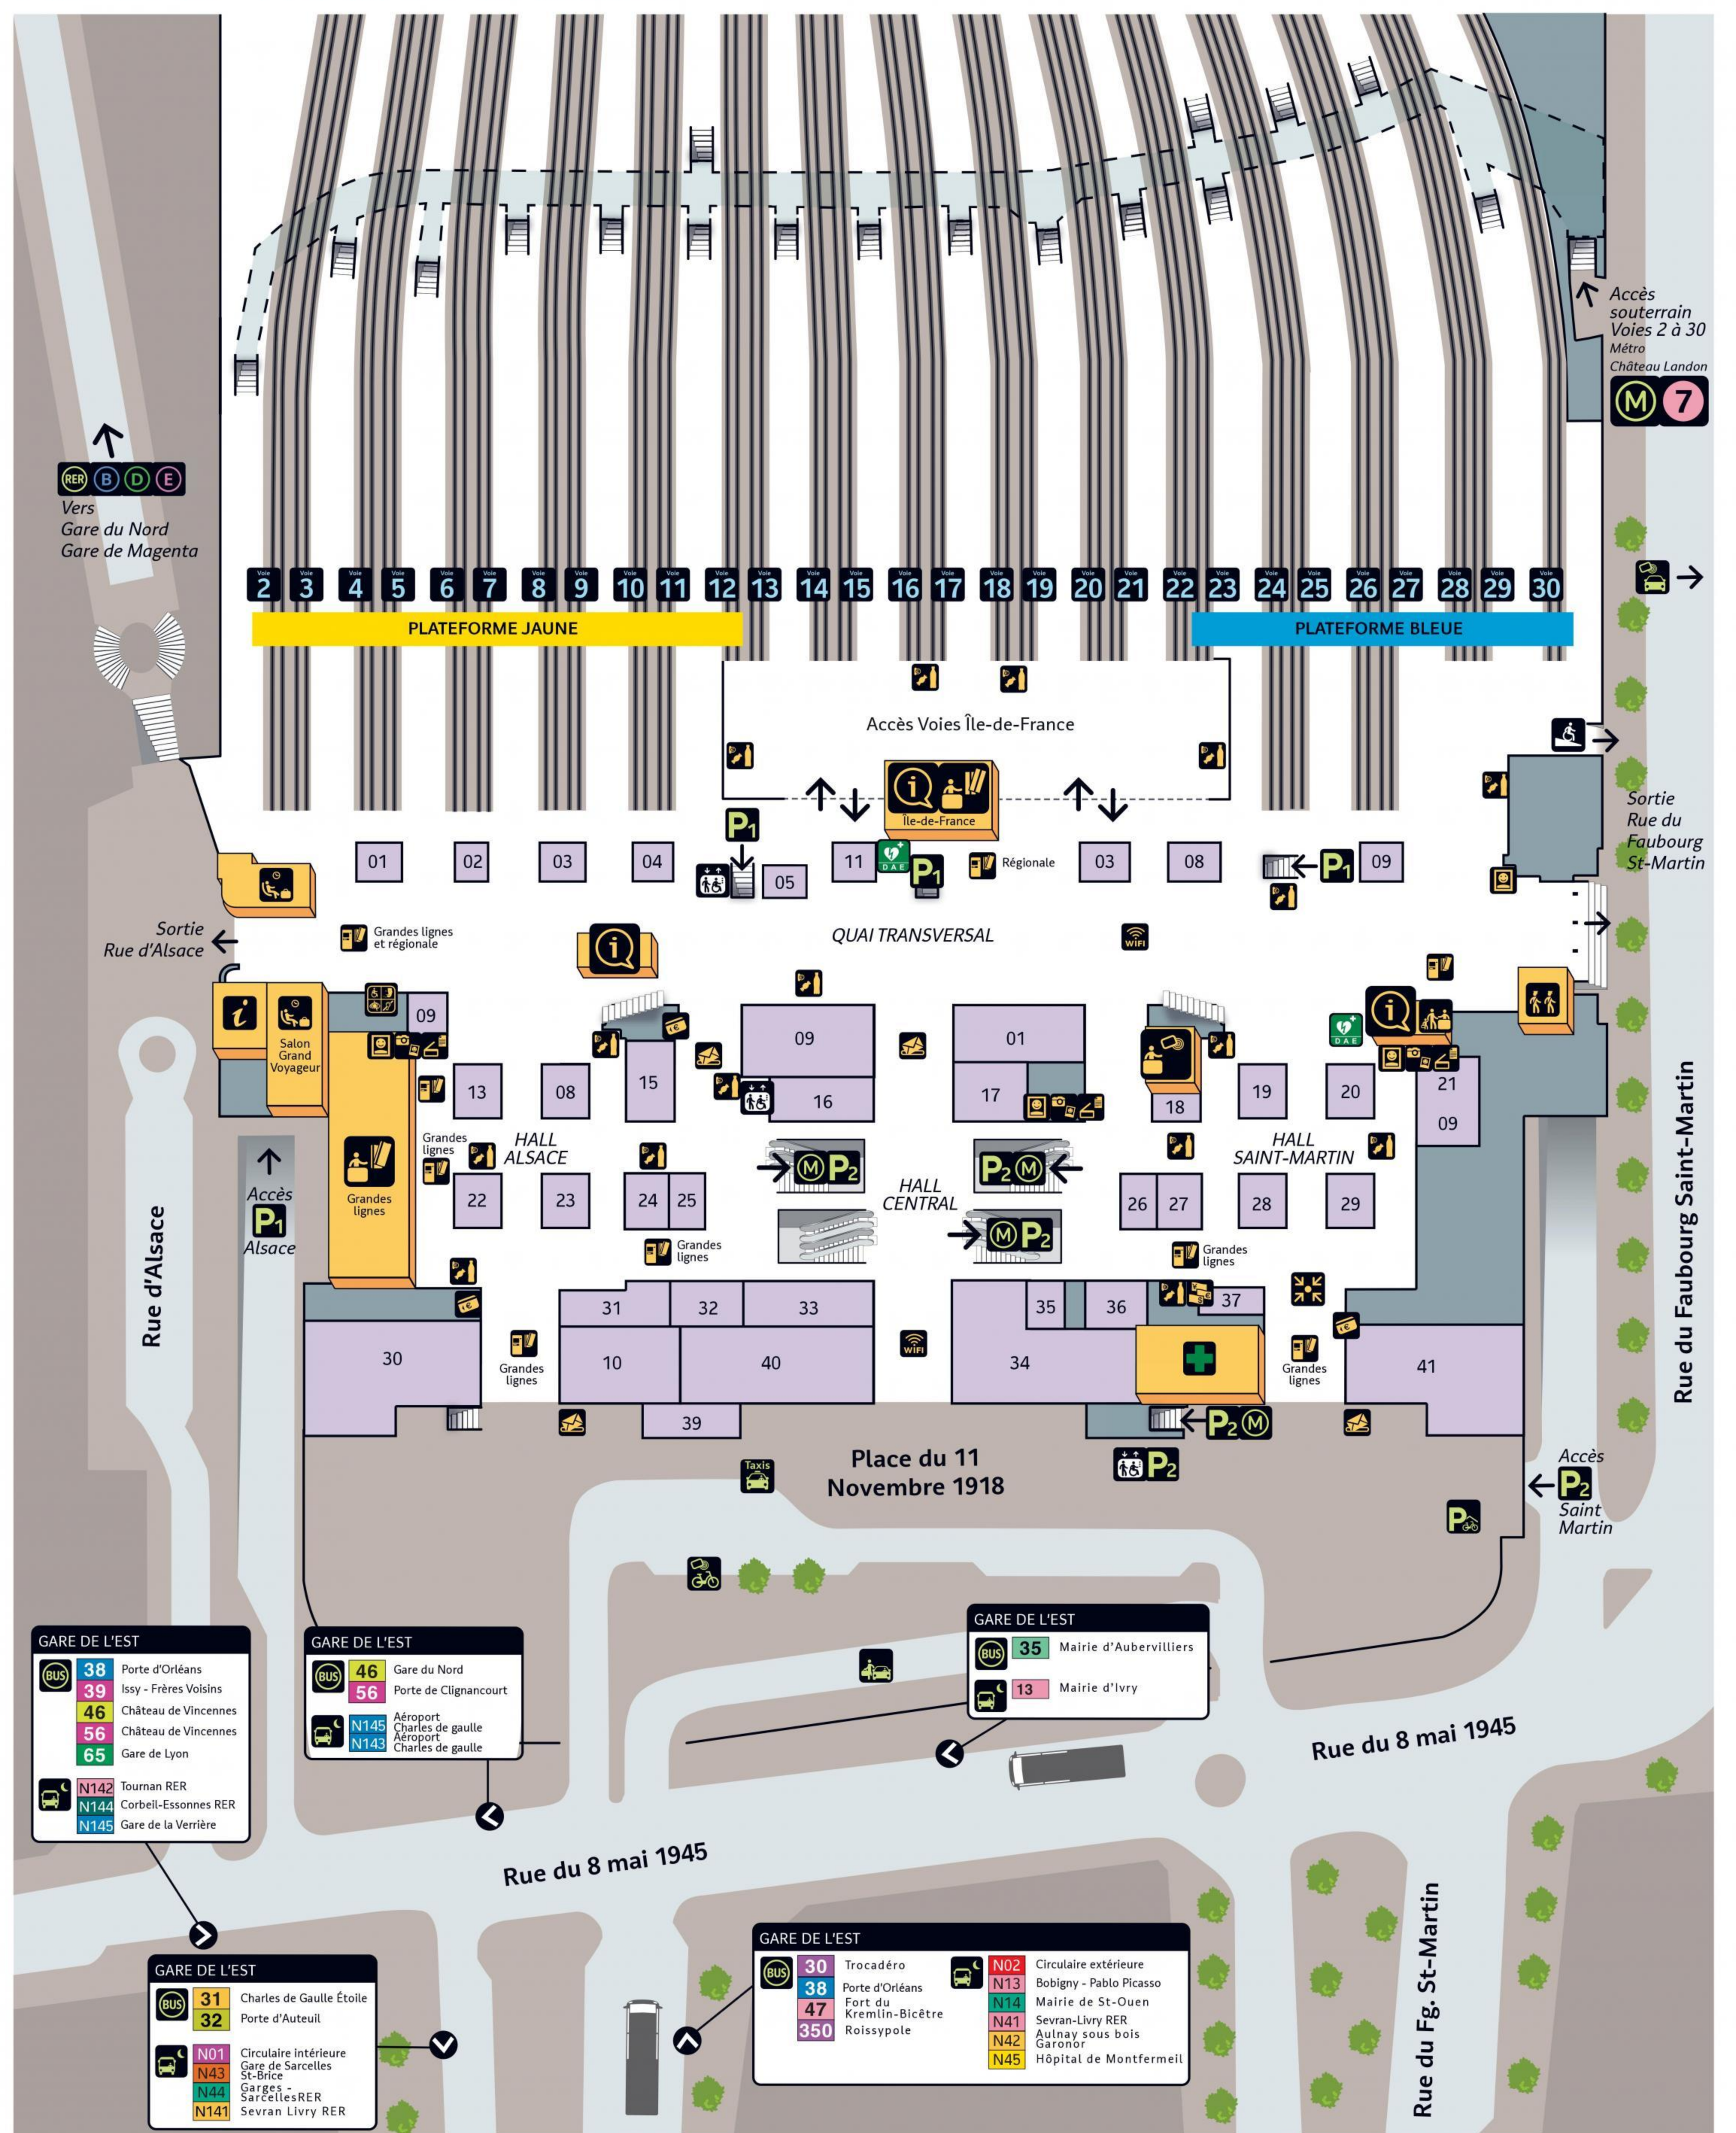

LOCATION DE VOITURES

- **NIVEAU MÉTRO** Avis Europcar Hertz

COMMERCES

BOUTIQUES DE LA GARE

Body Shop	Niv. Trains 22	l'Occitane	Niv. Trains 15
Célio	Niv. Métro 43	Marks & Spencer	Niv. Trains 10
Decouvrir Paris	Niv. Trains 02	MM	Niv. Métro 45
Desigual	Niv. Trains 17	MOA	Niv. Trains 11
DIM	Niv. Trains 35	Morgan	Niv. Trains 20
FNAC	Niv. Trains 40	Parfois	Niv. Trains 23
Glups	Niv. Trains 29	Relay	Niv. Trains 09
H.E Mango	Niv. Trains 16	San Marina	Niv. Trains 28
Hôtel Kyriad	Niv. Trains 39	Sephora	Niv. Trains 41
YAM	Niv. Trains 27	S.H.E Mango	Niv. Trains 33
IJO	Niv. Métro 42	Six	Niv. Métro 47
IJO accessoires	Niv. Métro 48	Swaroski	Niv. Trains 26
Jeff de Bruges	Niv. Trains 13	The Cotton Gallery	Niv. Trains 25
Kiko	Niv. Trains 32	The Phone Store	Niv. Trains 18
La Poste	Niv. Trains 36	Travelax	Niv. Trains 37
Les Petites Canailles	Niv. Trains 31	Univers de Léo	Niv. Trains 19
Louis Pion	Niv. Trains 24	Yves Rocher	Niv. Métro 46

RESTAURATION EN GARE

Brasserie Flo	Niv. Trains 30	Pain à la ligne	Niv. Trains 03
Bretzel	Niv. Trains 04	Panier Frais	Niv. Trains 21
Brioche Dorée	Niv. Trains 08	Paul	Niv. Métro 44
Casino Shop	Niv. Métro 49	Starbuck Coffee	Niv. Trains 01
Foodissimo	Niv. Trains 34	Vitamin Water	Niv. Trains 05

INFO+

Pour retrouver toutes les informations sur votre mobile, flashez ce code avec votre téléphone portable ou connectez vous sur le site : <http://sn.cf/pe>

NIVEAU TRAINS & RUES